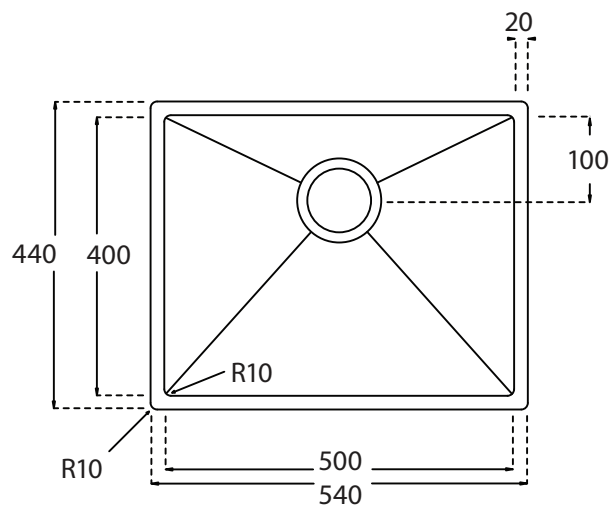

Kubus 500 Soft køkkenvask Udskæringsmål

Varenr.: 10254
VVS-nr.: 681304108

Godstykkelse: 1,2 mm
Min. skabsbredde: 600 mm

Fikseringsclips til nedfældning medfølger

LAVABO®

UDSKÆRINGSMÅL Nedfældning
AUSSPARURNG Einbau
CUTOUT Normal instalation

UDSKÆRINGSMÅL Planlimning
AUSSPARURNG Flächenbündig
CUTOUT Flush mount