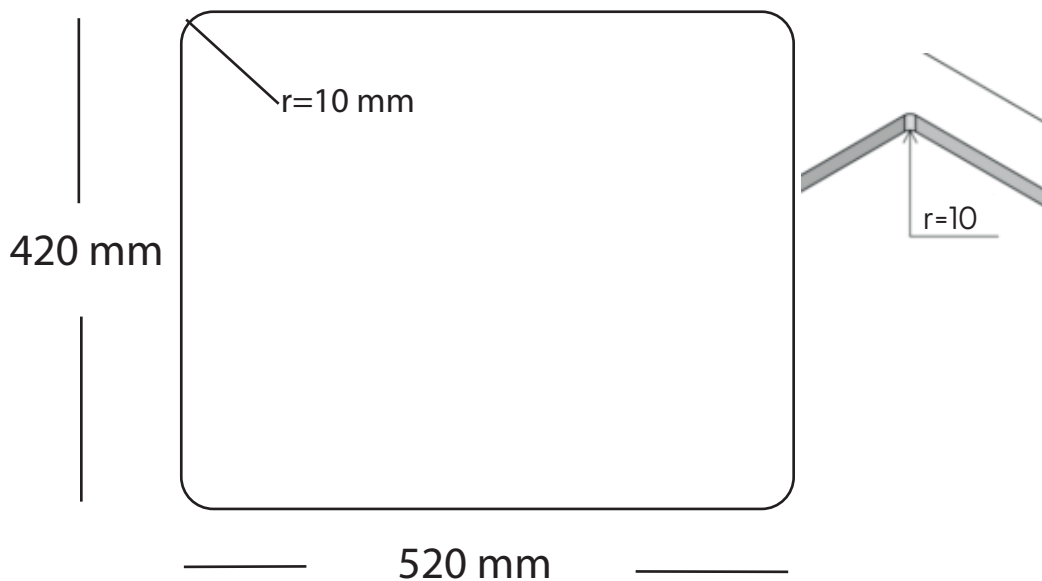

Kubus 500 Soft køkkenvask Udskæringsmål

Varenr.: 10254
VVS-nr.: 681304108

Godstykkelse: 1,2 mm
Min. skabsbredde: 600 mm

Fikseringsclips til nedfældning medfølger

LAVABO®

UDSKÆRINGSMÅL Nedfældning
AUSSPARURNG Einbau
CUTOUT Normal instalation

UDSKÆRINGSMÅL Planlimning
AUSSPARURNG Flächenbündig
CUTOUT Flush mount